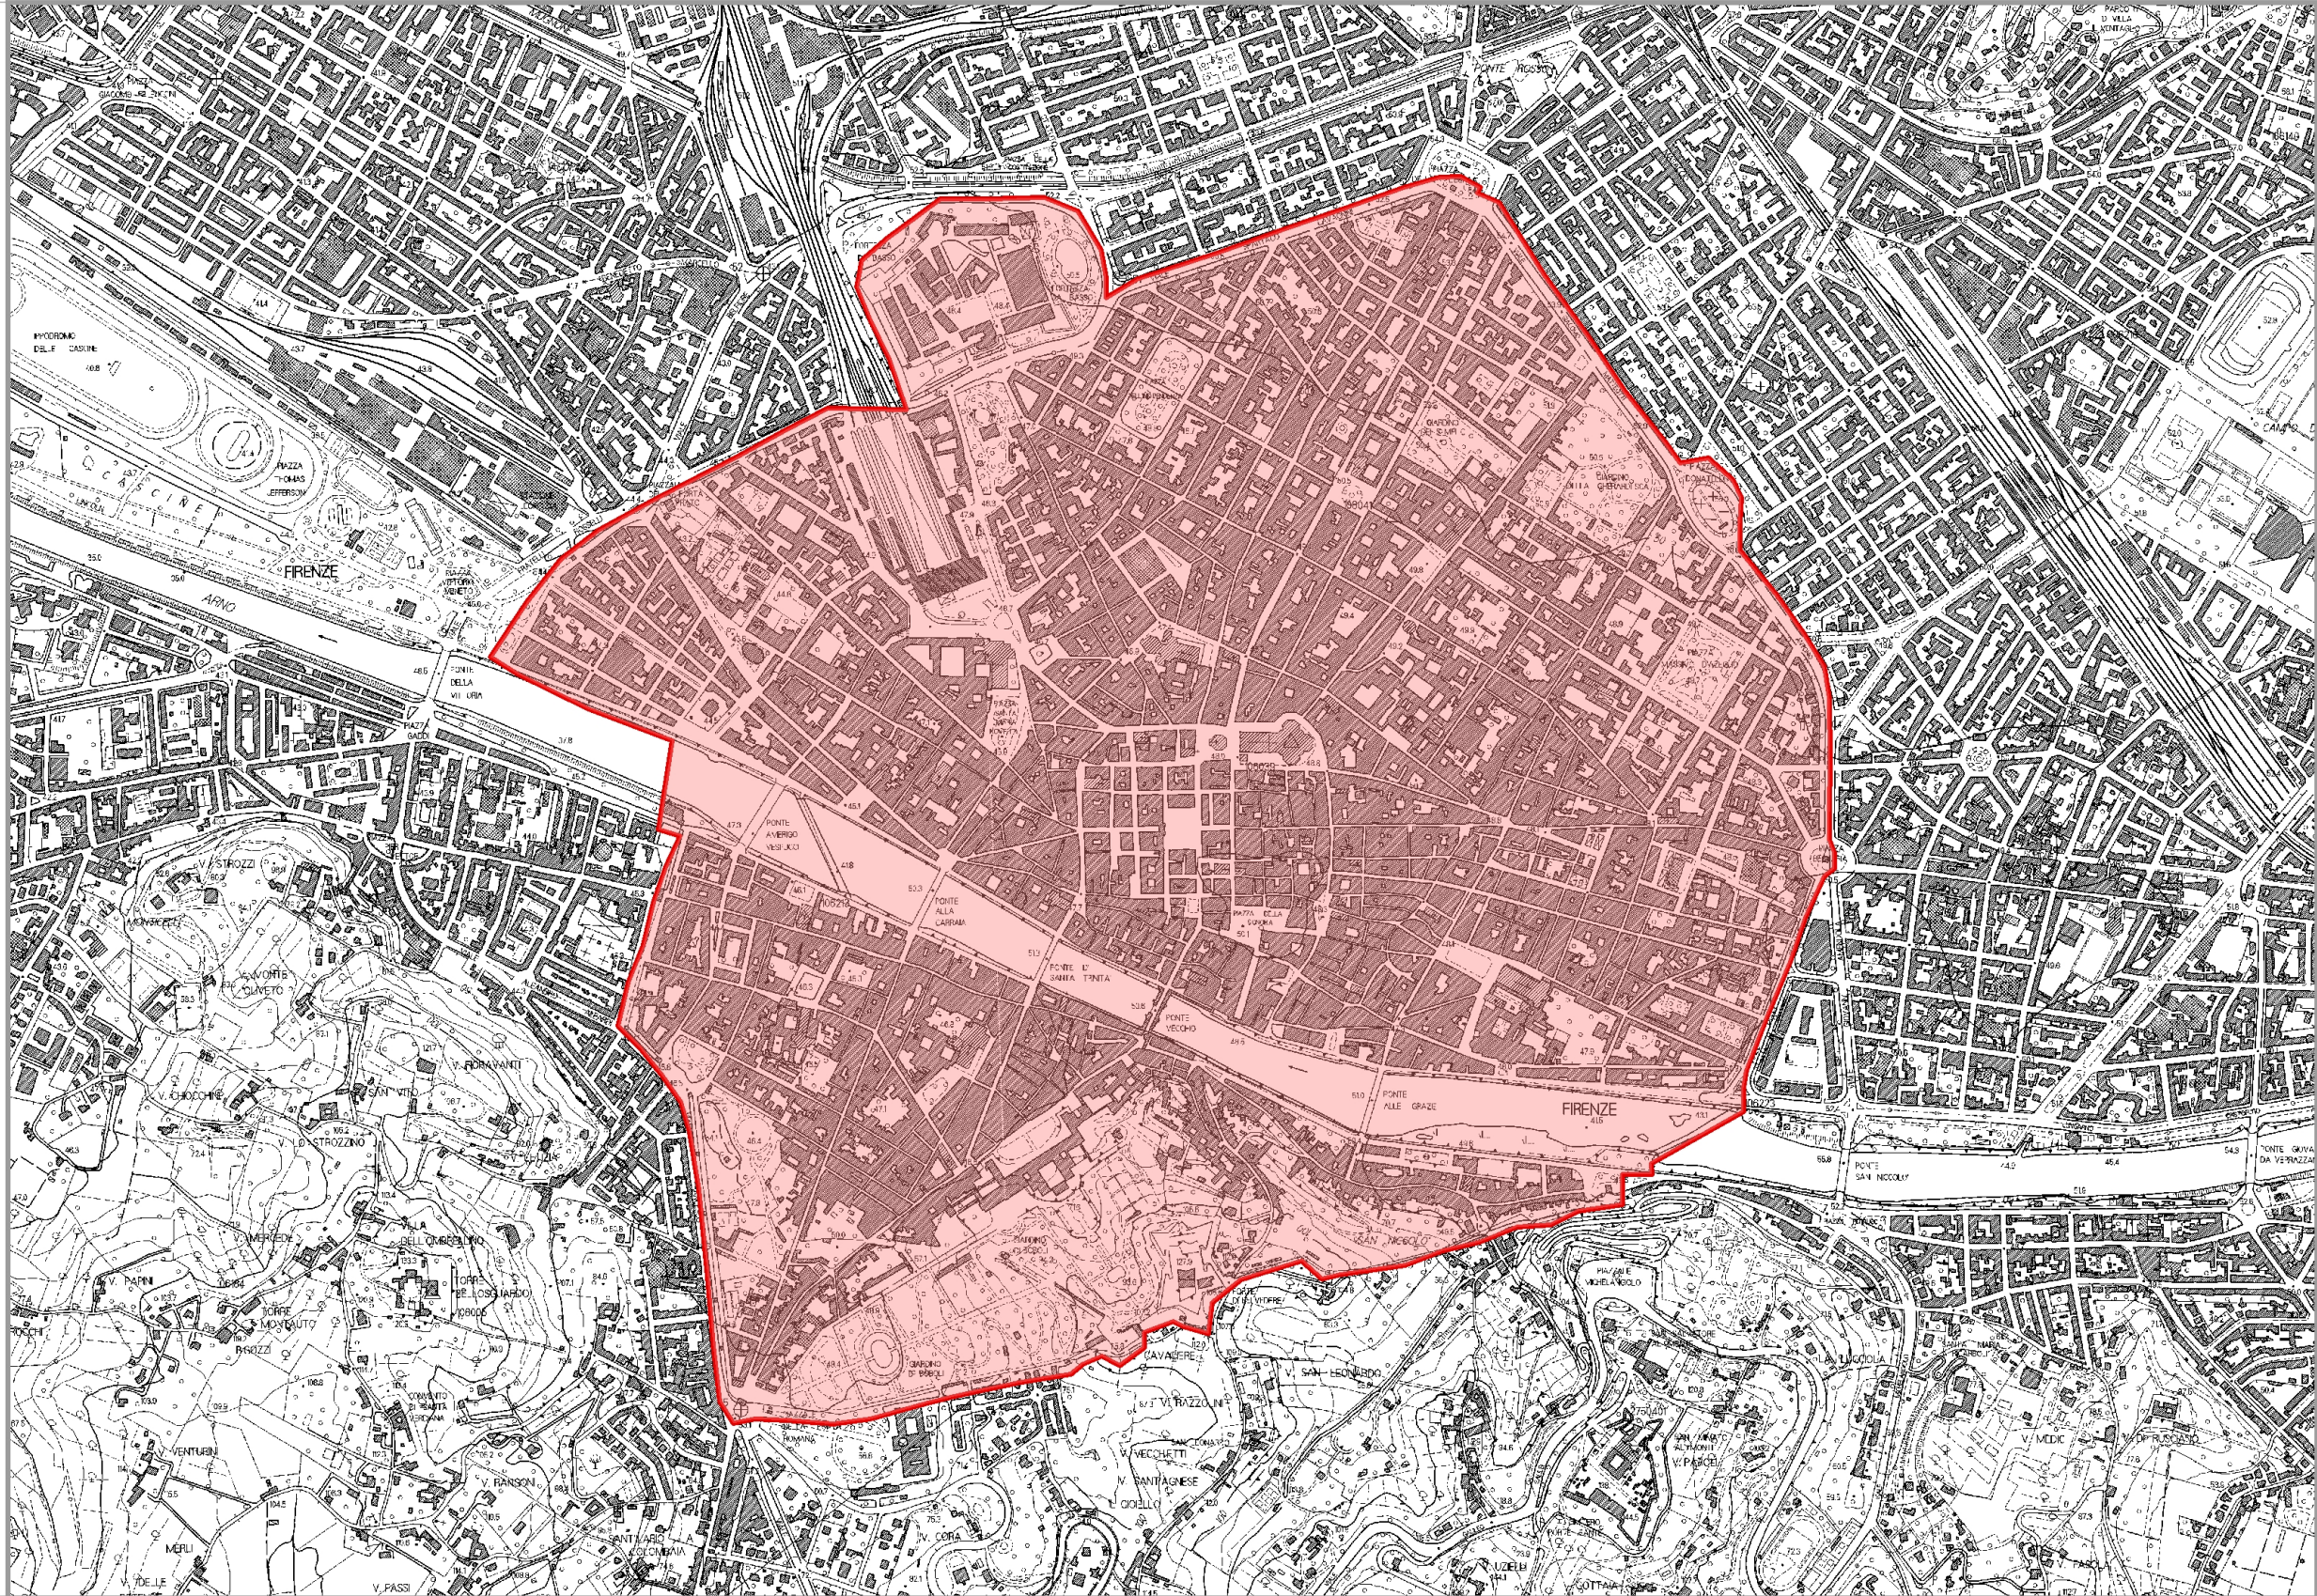

IT 174

Iscrizione 1982
Inscription 1982

Centro storico di Firenze

Historic Centre of Florence

geodatabase dei
siti italiani del
patrimonio
mondiale
italian unesco geodatabase

Tavola n° 1 di 1
Table n° 1 of 1

4.150.181 4.150.181

Legenda / Legend

 Sito Patrimonio Mondiale
(505,0 ha)
World Heritage Property
(505,0 ha)

Note Tecniche
Cartografia ufficiale / dati numerici della
Regione Toscana, per gentile concessione

Technical notes
Toscan Region official map, for
courteous concession

Edizione 2008
Edition 2008

4.147.944 4.147.944